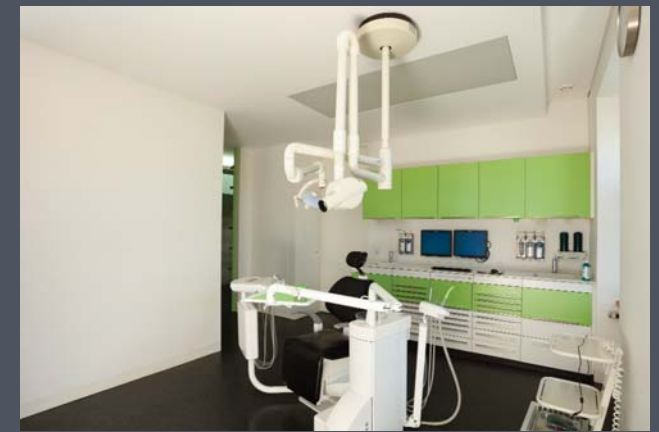

Beuroner Straße 1
78570 Mühlheim a.d. Donau

Dr. Simina

EINBLICK

Altes Stadttor gegenüber der Praxis

„Städtle“

Mühlheim an der Donau

nahe gelegener Bodensee

Schloss Werenwag